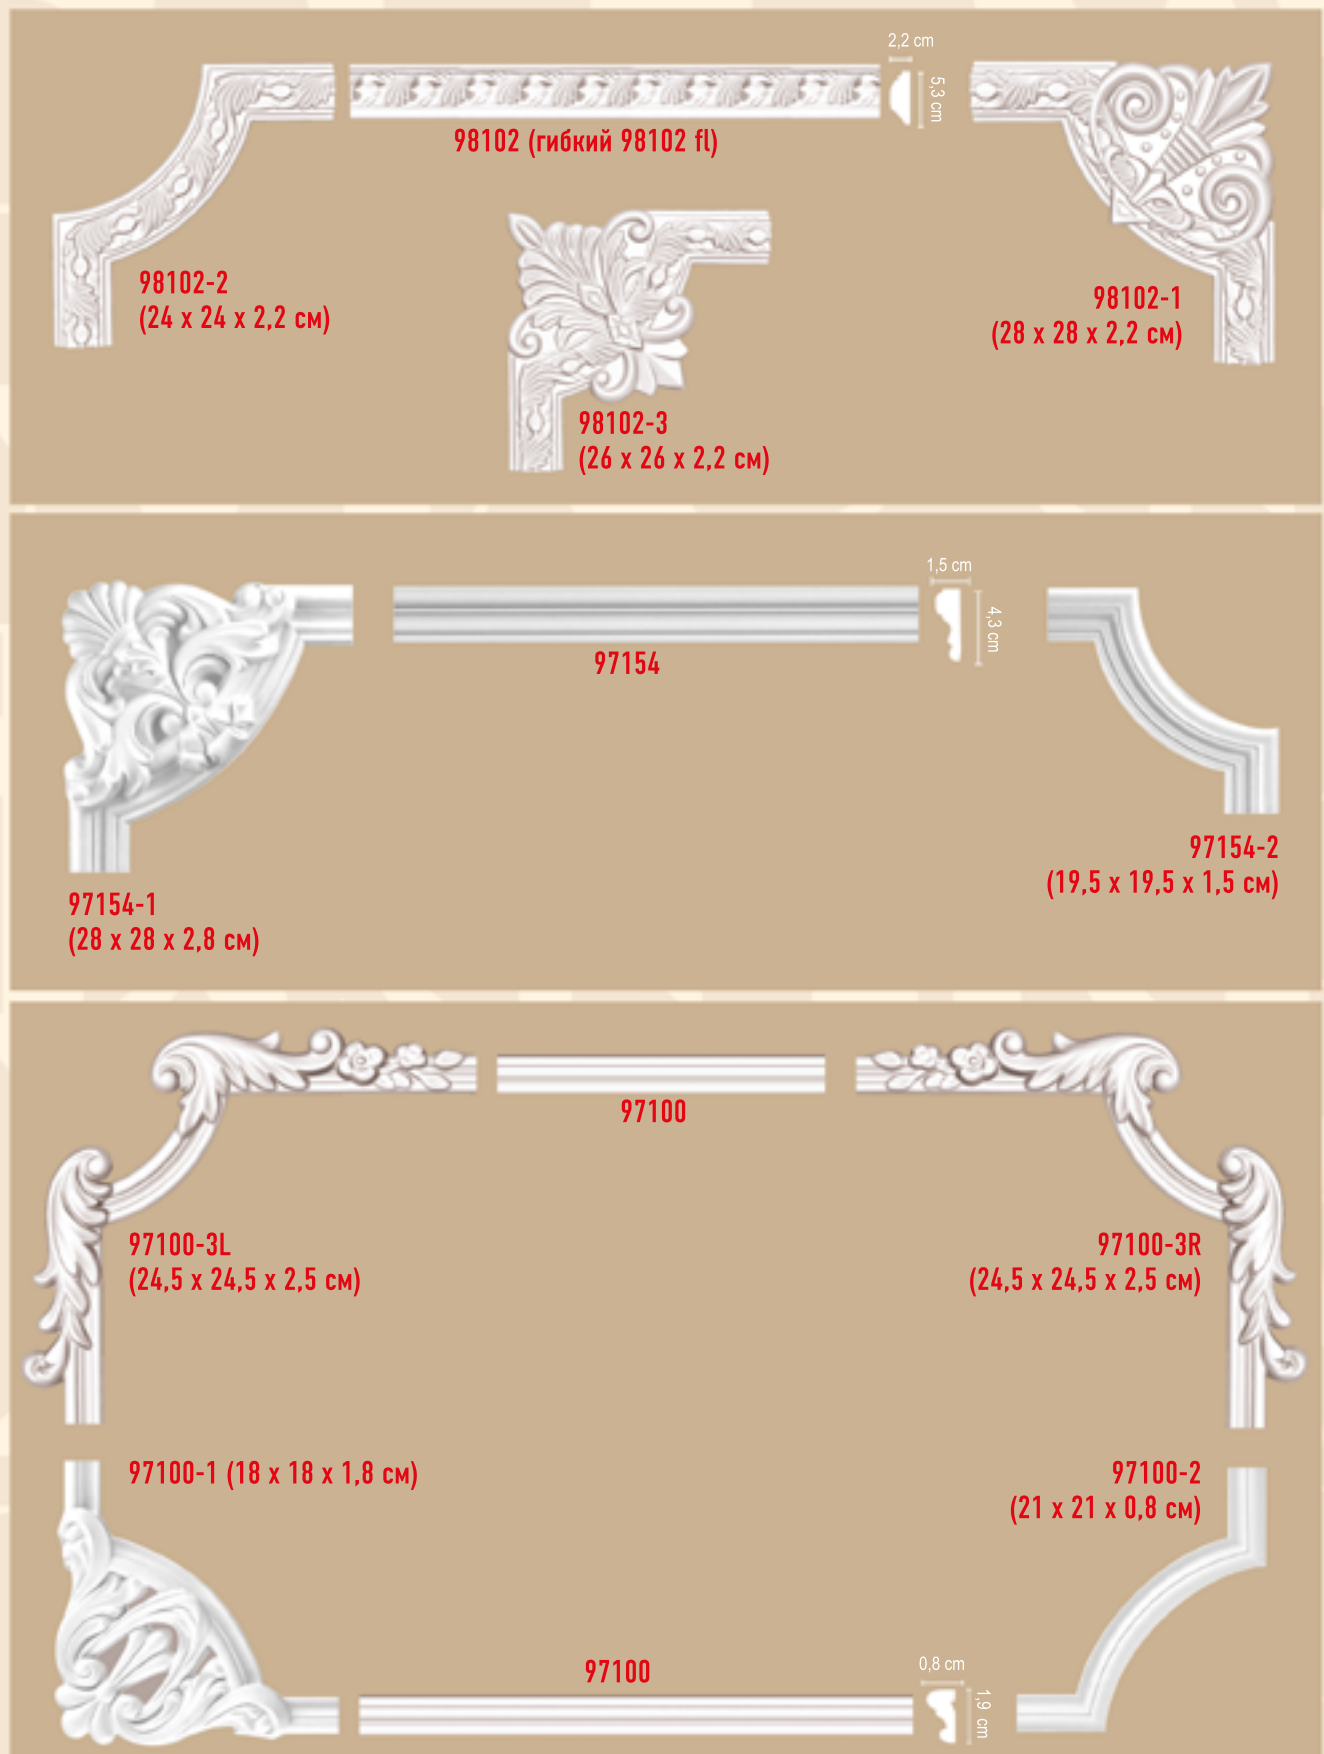

2,4 cm
5,1 cm

98020-2 (29 x 29 x 2,4 cm)

1,8 cm
5,9 cm

98520

98520-2 (26 x 26 x 1,8 cm)

2,2 cm
5,3 cm

DT 8053

DP 8053B (27 x 27 x 2 cm)

DP 8053A (40 x 40 x 2,5 cm)

1,2 cm
3,0 cm

DP 8032

DP 8032B (14,5 x 14,5 x 1,2 cm)

DP 8032C (18 x 18 x 2,5 cm)

DP 8032D (28 x 28 x 2,5 cm)

DP 8032A (28 x 28 x 2,5 cm)

МОЛДИНГИ С УГЛОВЫМИ ЭЛЕМЕНТАМИ

высота x ширина x глубина

ПОЛКИ И ДЕКОРАТИВНЫЕ СВЕТИЛЬНИКИ

высота x ширина x глубина

СВЕТИЛЬНИКИ ДЕКОРАТИВНЫЕ

высота x ширина x глубина

DA-506 (38,5 x 36,5 x 18 см)

DA 504 (16 x 36 x 19 см)

DA-505 (38,5 x 36,5 x 18 см)

DB 106 (26 x 45 x 21 см)

68501 (21 x 39 x 11,2 см)

DB 105 (26 x 45 x 21 см)

68511 (16 x 32,5 x 12,5 см)

DA-509 (24,5 x 36 x 9,5 см)

DA-502 (17 x 50 x 20 см)

DB 107 (36 x 60 x 24 см)

ПОЛКИ ДЕКОРАТИВНЫЕ