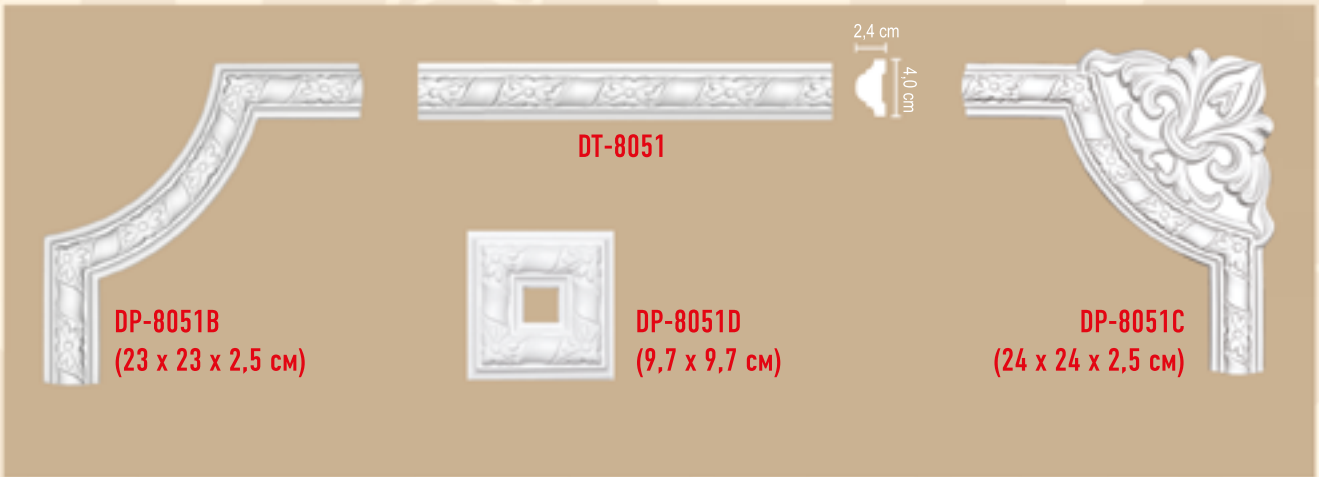

МОЛДИНГИ С УГЛОВЫМИ ЭЛЕМЕНТАМИ

высота x ширина x глубина

МОЛДИНГИ С УГЛОВЫМИ ЭЛЕМЕНТАМИ

высота x ширина x глубина

МОЛДИНГИ С УГЛОВЫМИ ЭЛЕМЕНТАМИ

Высота x ширина x глубина

DP 8050A
(35 x 35 x 3 см)

DT 8050

DP 8050B
(21 x 21 x 1,7 см)

DP 8050D
(22 x 22 x 2 см)

DP 304C
(30 x 30 x 2 см)

DP 304

DP 304D
(20 x 20 x 2 см)

DP 304A
(22 x 22 x 2 см)

DP 304B
(28 x 28 x 2 см)

98010