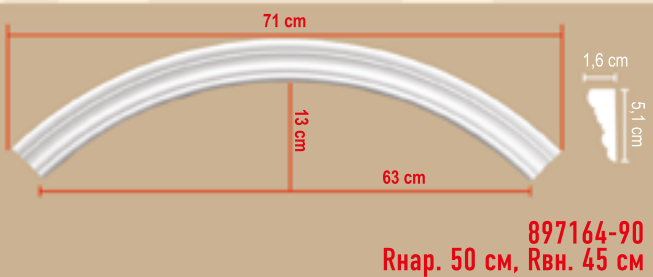

Замковый элемент

97901-2
(13 x 9,5 x 4,5 см)