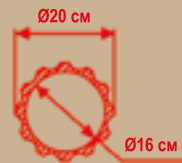

90135-4 (13 x Ø22 см)

DCK 02 (Ø15 x 240 см)

DCK 13
(25,5 x 28 x 28 см)

DCK 23 (26 x Ø28 см)

КОЛОННЫ

высота x ширина x глубина (посадочные размеры)

90018 (Ø18 x 240 см)

90018-2 (12,5 x 36 x 36 см)

90018-3 (14,5 x 32 x 32 см)

90018-1 (30 x 36 x 36 см)

90018-4 (12,5 x Ø32 см)

DCK 01 (Ø20 x 240 см)

DCK-11 (31 x 37 x 37 см)

DCK-12 (17,5 x 36 x 36 см)

DCK 21 (14 x Ø30 см)

КОЛОННЫ

высота x ширина x глубина (посадочные размеры)

90030 (Ø30 x 240 см)

90030-1 (40 x 50 x 50 см)

90030-2 (18,5 x 50,5 x 50,5 см)

90030-3 (19,5 x 49 x 49 см)

90030-4 (20 x Ø50 см)

Ø30 см
Ø24 см

90118 (Ø18 x 240 см)