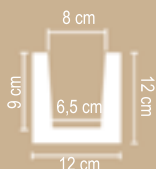

Балка TIROL (белая)
12 x 12 см
длина: 200 см, 400 см

Балка TIROL (белая)
20 x 13 см
длина: 400 см

Доска Рустик (дуб светлый)
3 x 13,5 см
длина: 260 см

Доска Рустик (дуб темный)
3 x 13,5 см
длина: 260 см

Доска Рустик (белая)
3 x 13,5 см
длина: 260 см