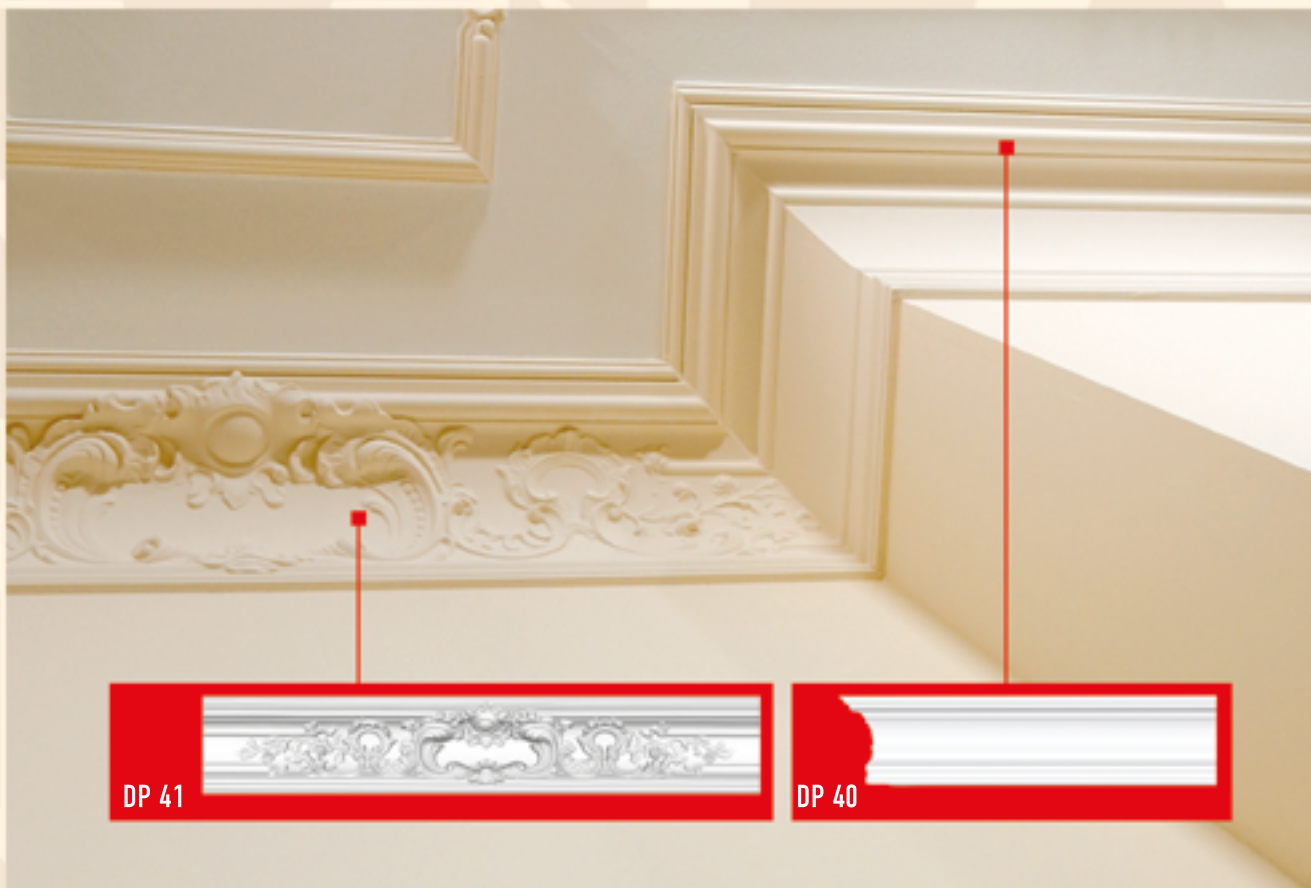

ПОТОЛОЧНЫЕ ПРОФИЛИ ГЛАДКИЕ

длина 240 см

ПОТОЛОЧНЫЕ ПРОФИЛИ ГЛАДКИЕ

длина 240 см

ПОТОЛОЧНЫЕ ПРОФИЛИ С ЛИТЫМИ УГЛАМИ

 DP 350 (длина 240 см)	 5,3 см 5,7 см		
	внешний угол	средний элемент	внутренний угол
	 DP 350E (орнамент 16,6 x 16,5 см)	 DP 350M (длина орнамента 27,5 см)	 DP 350R (орнамент 17 x 17 см)
 DP 353 (длина 240 см)	 11,6 см 7,3 см		
	средний элемент	средний элемент	внутренний угол
		 DP 353M (длина орнамента 53 см)	 DP 353R (орнамент 29 x 29 см)
 DP 217 (длина 240 см)	 12,5 см 14,5 см		
	внешний угол	средний элемент	внутренний угол
	 DP 217E (орнамент 21,5 x 21,5 см)	 DP 217M (длина орнамента 29 см)	 DP 217R (орнамент 20 x 20 см)

ПОТОЛОЧНЫЕ ПРОФИЛИ КОМБИНИРОВАННЫЕ

Использование потолочных комбинированных профилей на стенах и потолке придает интерьеру четкий рельеф и завершенность композиций. Благодаря литым углам DP-42, DP-52 и подходящим профилям DP-40, DP-50 (линейный профиль) и DP-41, DP-51 (профиль с рисунком) Вы создадите индивидуальный интерьер.