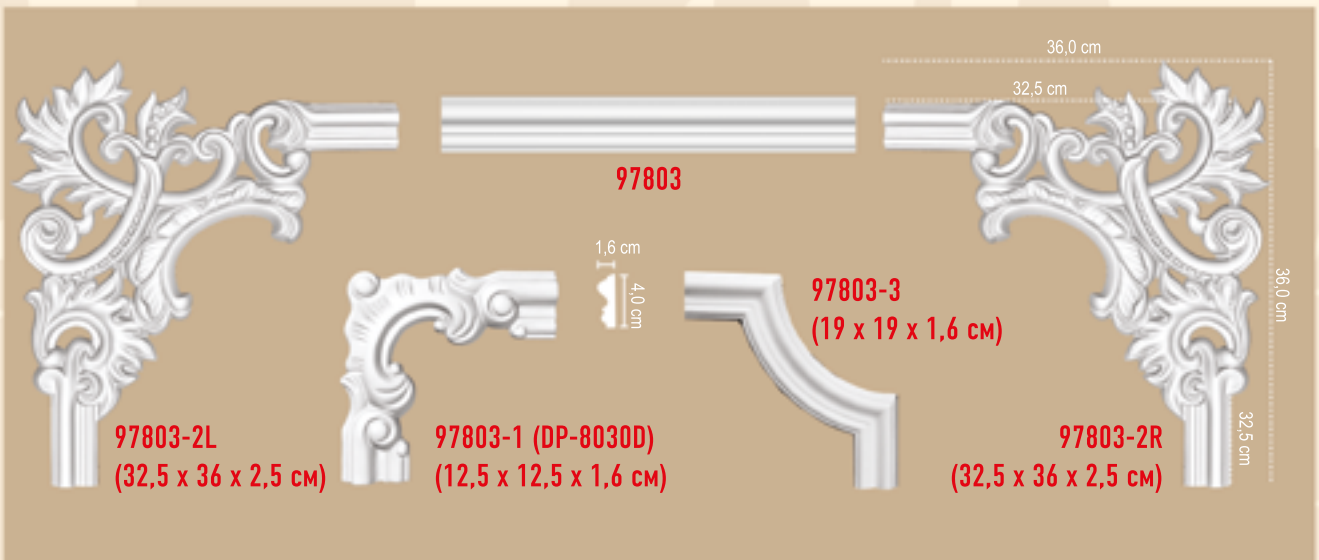

МОЛДИНГИ С УГЛОВЫМИ ЭЛЕМЕНТАМИ

высота x ширина x глубина

МОЛДИНГИ С УГЛОВЫМИ ЭЛЕМЕНТАМИ

высота x ширина x глубина

МОЛДИНГИ С УГЛОВЫМИ ЭЛЕМЕНТАМИ

Высота x ширина x глубина

DP 8050A
(35 x 35 x 3 см)

DT 8050

DP 8050B
(21 x 21 x 1,7 см)

DP 8050D
(22 x 22 x 2 см)

DP 304C
(30 x 30 x 2 см)

DP 304

DP 304D
(20 x 20 x 2 см)

DP 304A
(22 x 22 x 2 см)

DP 304B
(28 x 28 x 2 см)

98010