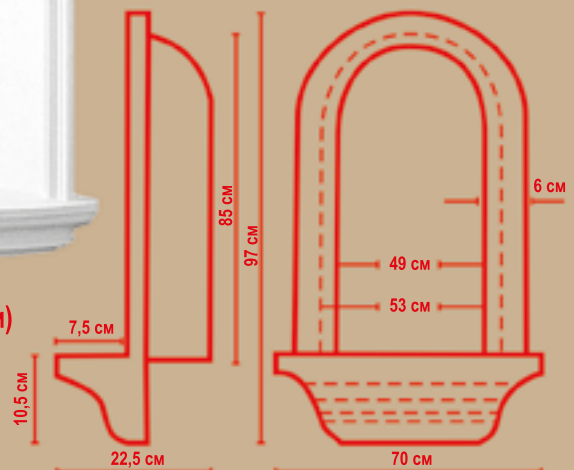

91361 (111,1 x 60 x 21 см)

91362 (23 x 67 x 19,5 см)

91361 (111,1 x 60 x 21 см)

91367 (24,5 x 70 x 8 см)

НИШИ

ВЫСОТА x ширина x глубина

91360-1 + 91360

DNH-01
(80 x 45 x 22,5 см)

91360-2 + 91360

DNH-02
(97 x 70 x 22,5 см)

ПРОФИЛИ ИЗ ДЮРОПОЛИМЕРА, ГЕРМАНИЯ

длина 200 см

Дюрополимер – современный, экологически чистый материал, имеет высокую плотность 400 кг/м³, которая повышает устойчивость декоративных элементов к механическим повреждениям и внешним воздействиям.