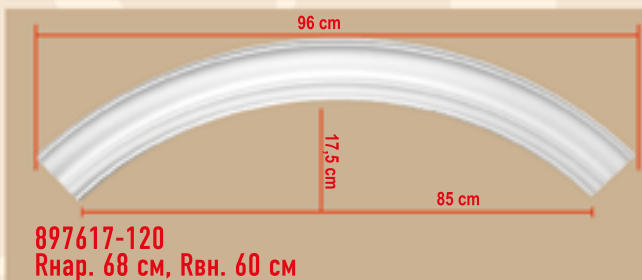

Замковый элемент

97901-2
(13 x 9,5 x 4,5 см)