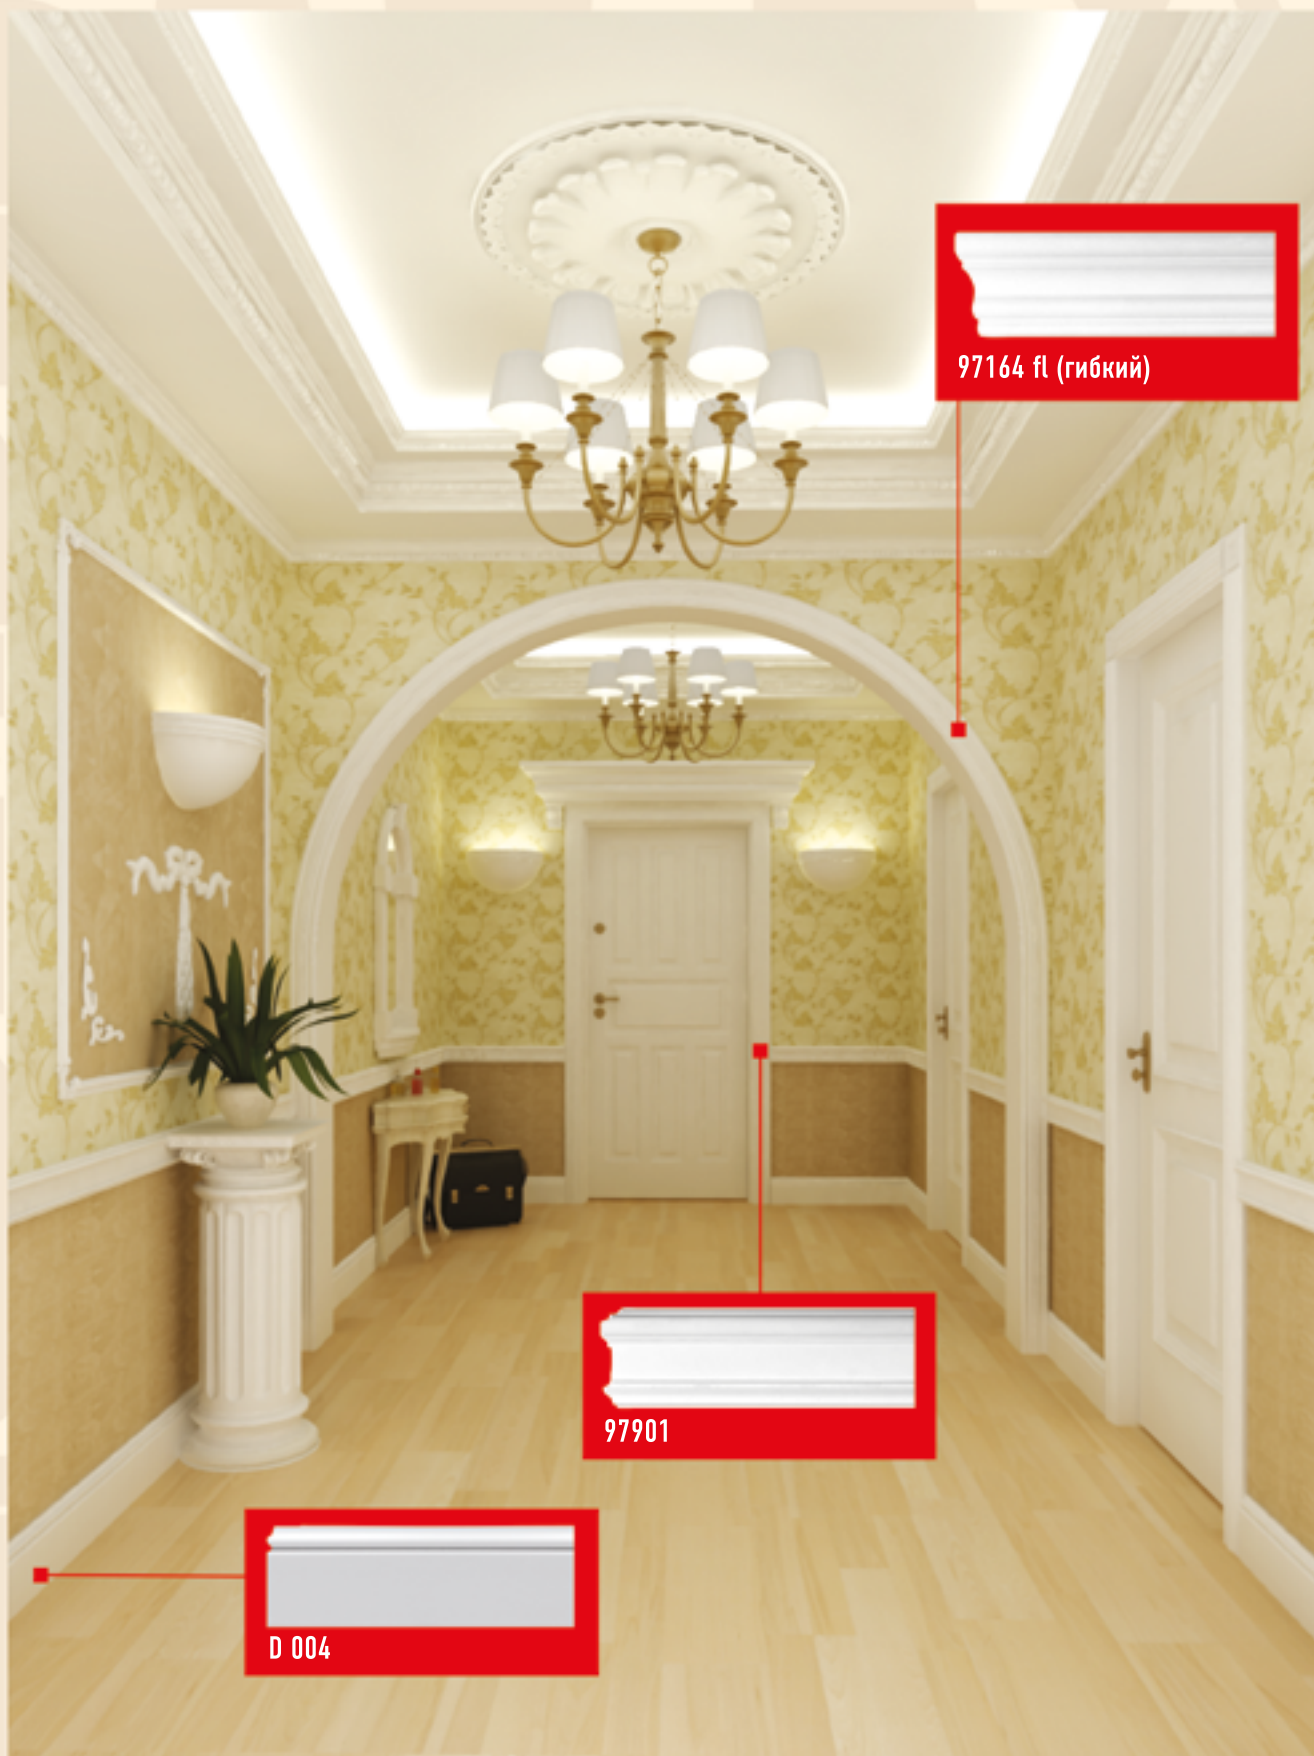

МОЛДИНГИ

длина 240 см

РАДИУСЫ

длина 240 см

97164 fl (гибкий)

97901

D 004

РАДИУСЫ