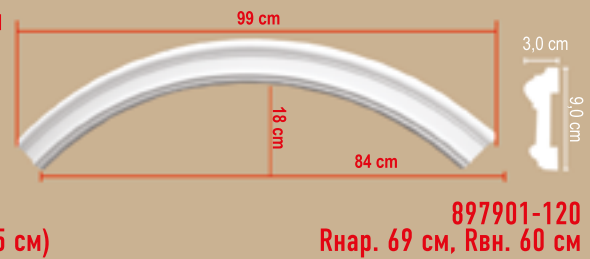

Замковый элемент

97901-2
(13 x 9,5 x 4,5 см)