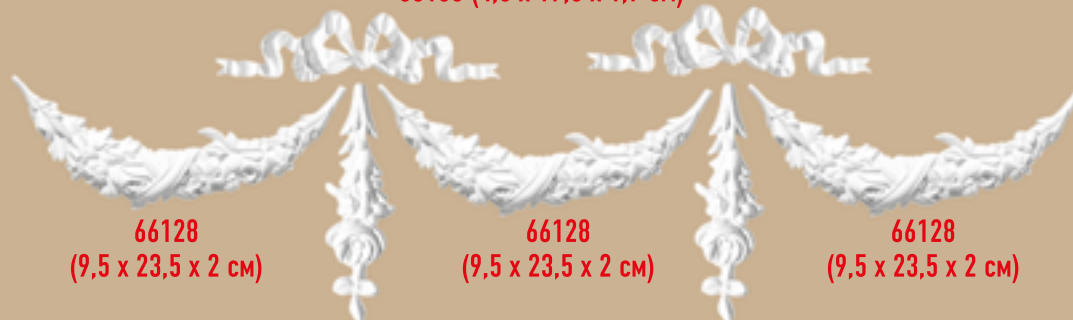

66105 (4,5 x 17,5 x 1,7 см)

66128
(9,5 x 23,5 x 2 см)

66128
(9,5 x 23,5 x 2 см)

66128
(9,5 x 23,5 x 2 см)

66041 (3,2 x 11,2 x 1 см)

66041 (3,2 x 11,2 x 1 см)