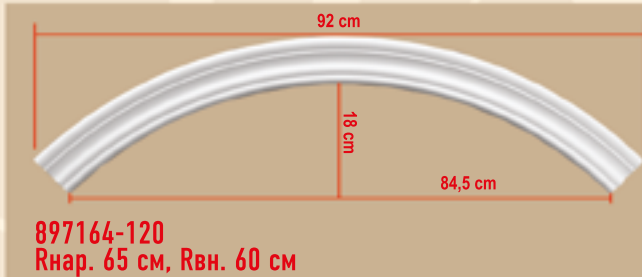

Замковый элемент

97901-2
(13 x 9,5 x 4,5 см)