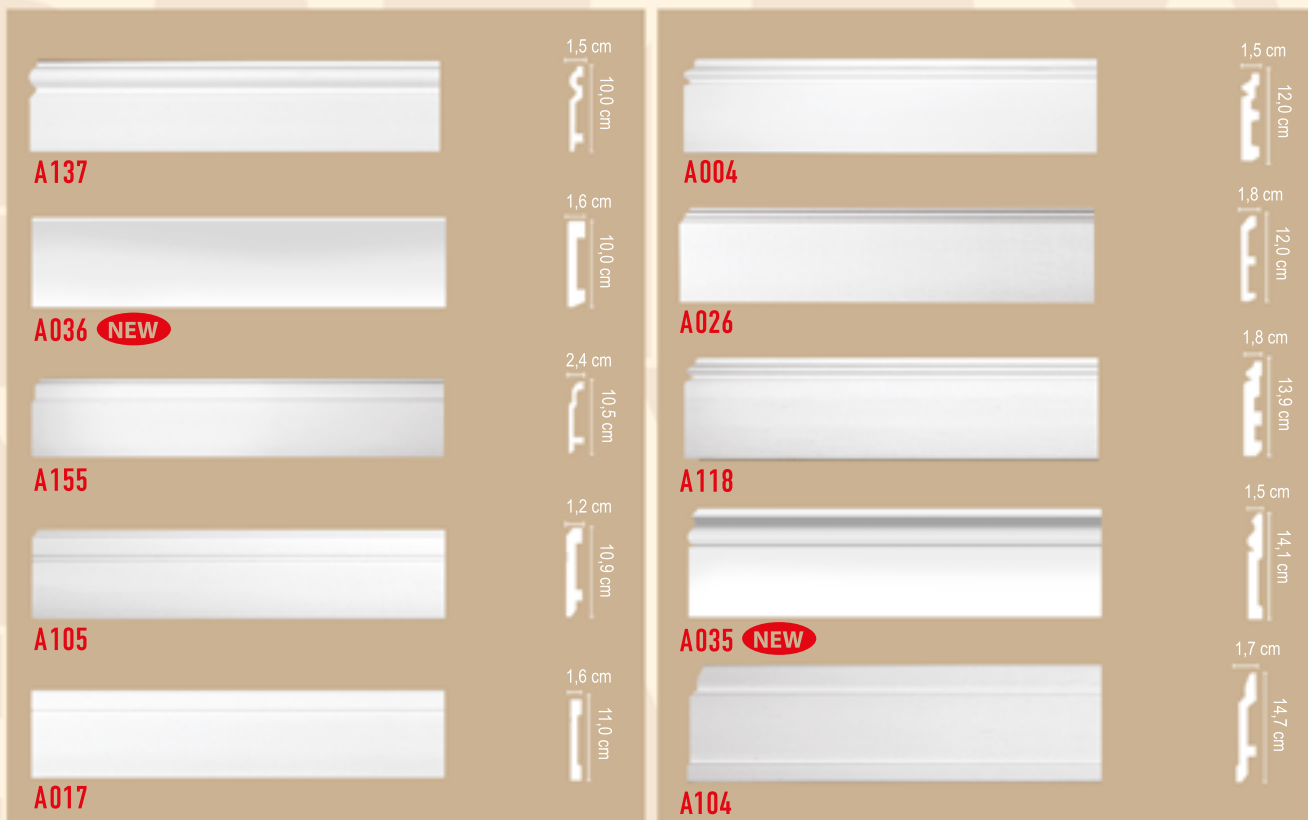

A 021

A 134 **NEW**

A 033 **NEW**

АРТПРОФИЛЬ DECOMASTER

длина 200 см

	 2,1 cm 3,9 cm
A020	
	 1,6 cm 4,2 cm
A002	
	 1,6 cm 4,3 cm
A030	
	 1,9 cm 6,4 cm
A031 NEW	
	 1,6 cm 6,6 cm
A022	
	 2,3 cm 7,4 cm
A018	
	 3,0 cm 9,0 cm
A028	
	 2,3 cm 9,2 cm
A119 NEW	
	 2,7 cm 9,3 cm
A029	
	 1,5 cm 10,0 cm
A163 NEW	
	 2,3 cm 10,0 cm
A027	

АРТПРОФИЛЬ DECOMASTER

длина 200 см

ДЕКОРАТИВНЫЕ БАЛКИ ИЗ ПОЛИУРЕТАНА

длина 200 см

ДЕКОРАТИВНЫЕ БАЛКИ ИЗ ПОЛИУРЕТАНА

длина 200 см

ДЕКОРАТИВНЫЕ БАЛКИ ИЗ ПОЛИУРЕТАНА

высота x ширина