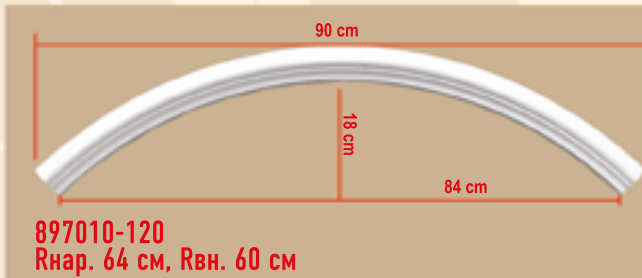

Замковый элемент

97901-2
(13 x 9,5 x 4,5 см)