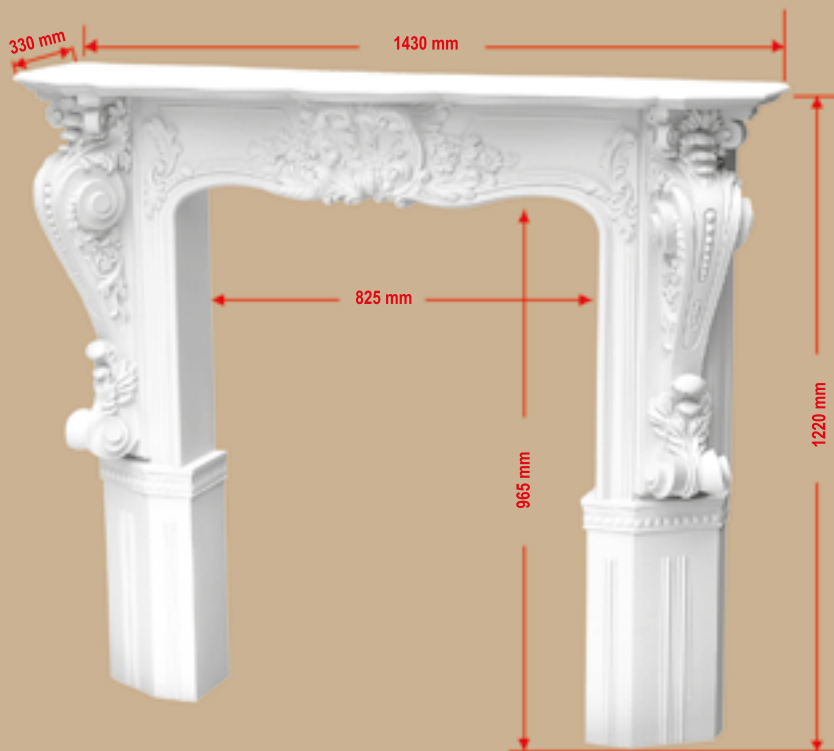

92815-2R
(19 x 20,5 x 6,7 см)

DC-625
(75 x 25 x 17 см)

DC-625
(75 x 25 x 17 см)

КАМИНЫ

высота x ширина x глубина

DG-8401
(122 x 143 x 33 см)

68686 (105 x 20,5 x 18 см)

68687 (106 x 30 x 32,2 см)

ПИЛЯСТРЫ

высота x ширина x глубина

DK 207
(10 x 14 x 3,5 см)

DK 206
(11,5 x 16 x 2,5 см)

DK 203
(14 x 22 x 5,5 см)

DK 201
(14 x 22 x 6 см)

DK-82201
(14,7 x 21,4 x 5,7 см)

DK 199 (200 x 9,5 x 1,5 см)

DK 211
(15,3 x 17,2 x 4,5 см)

97901-3
(5 x 13,4 x 4,2 см)

DK 200 (200 x 13,5 x 2 см)

DK 204
(21 x 20 x 5 см)

DK 205
(21 x 20 x 5 см)

DK-82200 (200 x 13,5 x 1,8 см)

DD 310
(23 x 10,5 x 3,7 см)

DK 212
(26 x 13,5 x 3,5 см)