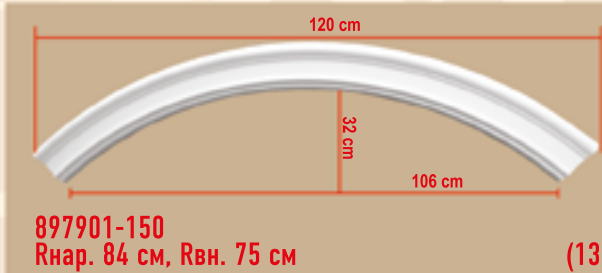

РАДИУСЫ

длина 1/4 круга