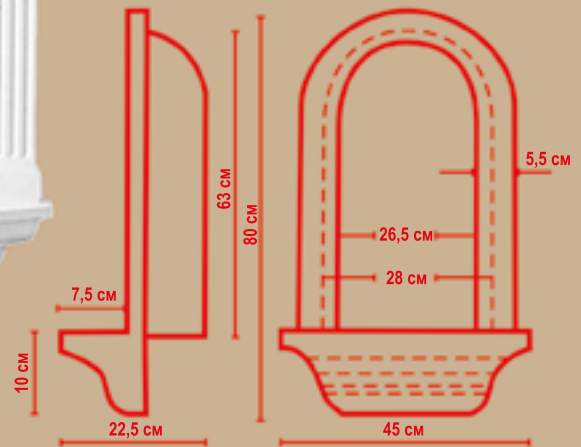

91361 (111,1 x 60 x 21 см)

91362 (23 x 67 x 19,5 см)

91361 (111,1 x 60 x 21 см)

91367 (24,5 x 70 x 8 см)

НИШИ

ВЫСОТА x ширина x глубина

91360-1 + 91360

DNH-01
(80 x 45 x 22,5 см)

91360-2 + 91360

DNH-02
(97 x 70 x 22,5 см)

ПРОФИЛИ ИЗ ДЮРОПОЛИМЕРА, ГЕРМАНИЯ

длина 200 см

Дюрополимер – современный, экологически чистый материал, имеет высокую плотность 400 кг/м³, которая повышает устойчивость декоративных элементов к механическим повреждениям и внешним воздействиям.