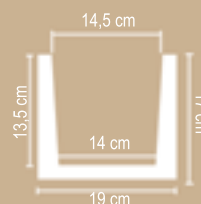

Балка TIROL (белая)
12 x 12 см
длина: 200 см, 400 см

Балка TIROL (белая)
20 x 13 см
длина: 400 см

Доска Рустик (дуб светлый)
3 x 13,5 см
длина: 260 см

Доска Рустик (дуб темный)
3 x 13,5 см
длина: 260 см

Доска Рустик (белая)
3 x 13,5 см
длина: 260 см