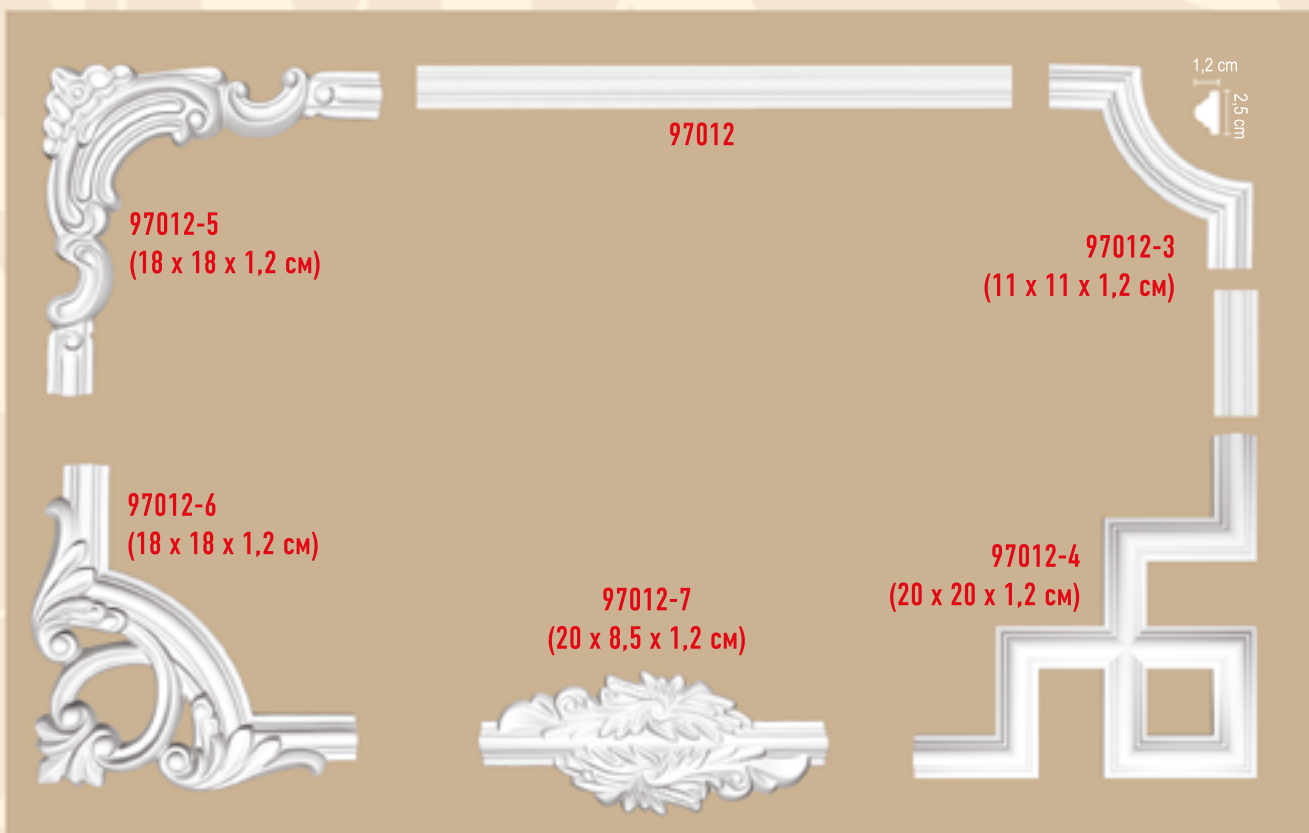

МОЛДИНГИ С УГЛОВЫМИ ЭЛЕМЕНТАМИ

высота x ширина x глубина