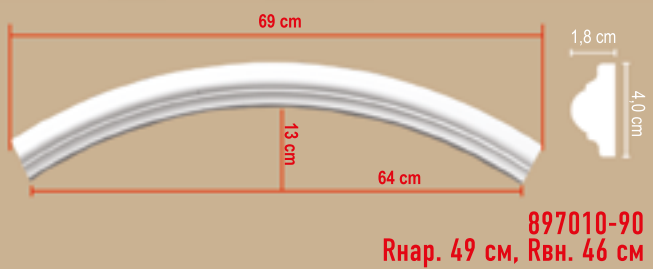

Замковый элемент

97901-2
(13 x 9,5 x 4,5 см)