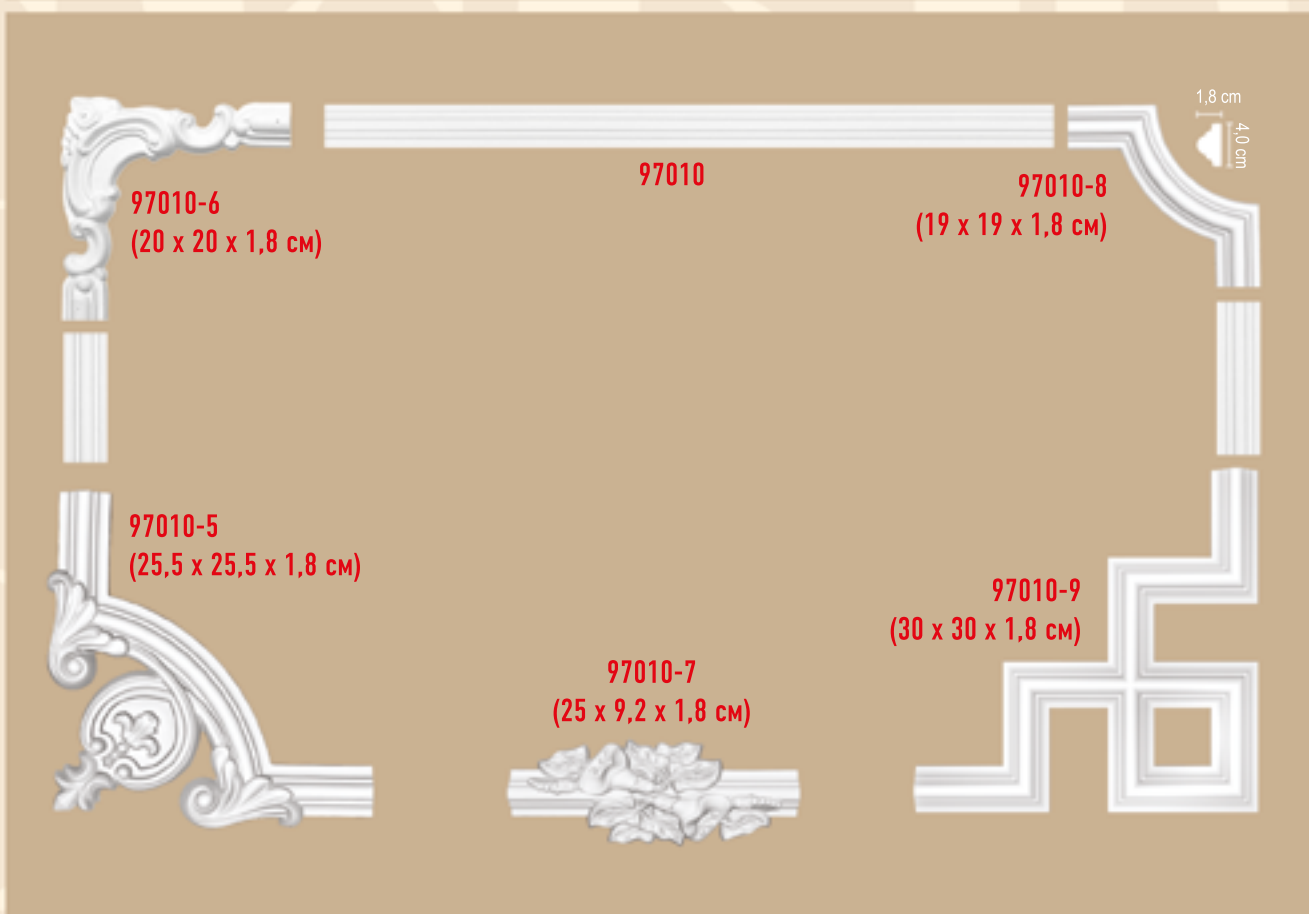

МОЛДИНГИ С УГЛОВЫМИ ЭЛЕМЕНТАМИ

высота x ширина x глубина