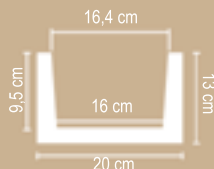

Балка TIROL (белая)
12 x 12 см
длина: 200 см, 400 см

Балка TIROL (белая)
20 x 13 см
длина: 400 см

Доска Рустик (дуб светлый)
3 x 13,5 см
длина: 260 см

Доска Рустик (дуб темный)
3 x 13,5 см
длина: 260 см

Доска Рустик (белая)
3 x 13,5 см
длина: 260 см