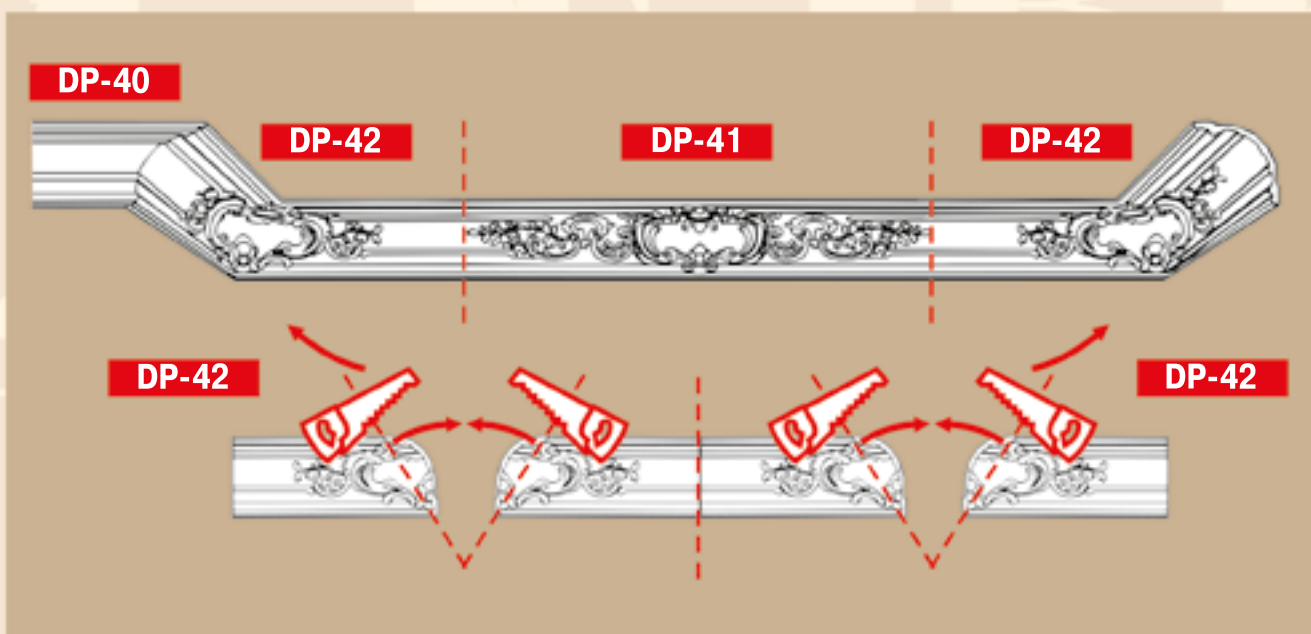

ПОТОЛОЧНЫЕ ПРОФИЛИ ГЛАДКИЕ

длина 240 см

ПОТОЛОЧНЫЕ ПРОФИЛИ ГЛАДКИЕ

длина 240 см

ПОТОЛОЧНЫЕ ПРОФИЛИ С ЛИТЫМИ УГЛАМИ

 DP 350 (длина 240 см)	 5,3 см 5,7 см		
	внешний угол	средний элемент	внутренний угол
	 DP 350E (орнамент 16,6 x 16,5 см)	 DP 350M (длина орнамента 27,5 см)	 DP 350R (орнамент 17 x 17 см)
 DP 353 (длина 240 см)	 11,6 см 7,3 см		
	средний элемент	средний элемент	внутренний угол
		 DP 353M (длина орнамента 53 см)	 DP 353R (орнамент 29 x 29 см)
 DP 217 (длина 240 см)	 12,5 см 14,5 см		
	внешний угол	средний элемент	внутренний угол
	 DP 217E (орнамент 21,5 x 21,5 см)	 DP 217M (длина орнамента 29 см)	 DP 217R (орнамент 20 x 20 см)

ПОТОЛОЧНЫЕ ПРОФИЛИ КОМБИНИРОВАННЫЕ

Использование потолочных комбинированных профилей на стенах и потолке придает интерьеру четкий рельеф и завершенность композиций. Благодаря литым углам DP-42, DP-52 и подходящим профилям DP-40, DP-50 (линейный профиль) и DP-41, DP-51 (профиль с рисунком) Вы создадите индивидуальный интерьер.

ПОТОЛОЧНЫЕ ПРОФИЛИ КОМБИНИРОВАННЫЕ

DP 50 (240 см)

DP 52 (120 см)

вспомогательный элемент для декорирования внутренних углов

DP 52

вид внутреннего угла

DP 51 (240 см)

вид центрального профиля (длина орнамента 91 см)