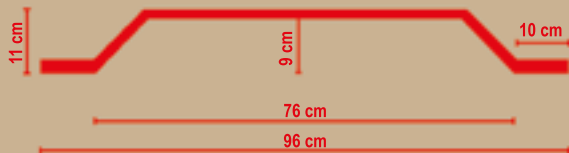

DR 18 (77 x 57 см h=3,5 см)

DR 307 (Ø82 h=5,3 см)

DR 17 (Ø86 h=6,6 см)

DR 302 (Ø96 h=7,8 см)

КУПОЛА, КЕССОНЫ

высота x ширина x глубина

DR-65 (11 x 96 x 9 см)

DR-62 (14 x Ø120 x 12 см)

DCL-01 (60 x 60 x 5 см)

DCL-02 (60 x 60 x 5 см)

DCL-04 (60 x 60 x 5 см)

КУПОЛА

высота x ширина x глубина

99180 (163,5 x 26 см)

КУПОЛА, КЕССОНЫ

высота x ширина x глубина